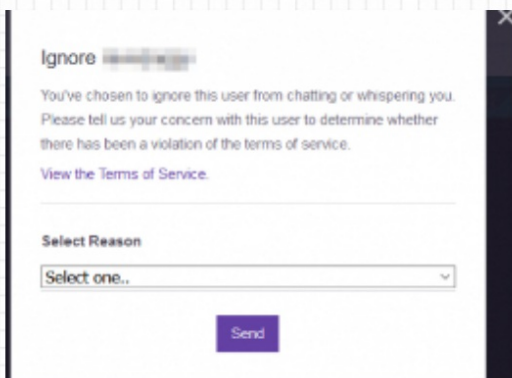

## So kannst du Nutzer blockieren

Klicke mit der rechten Maustaste auf den User im Chatfenster den du blockieren möchtest.

Drücke auf das Sprechblasensymbol im angezeigten Kurzprofil

Wähle eine der angegebenen Optionen aus weshalb du den Nutzer blockieren möchtest und drücke anschließend auf Senden.