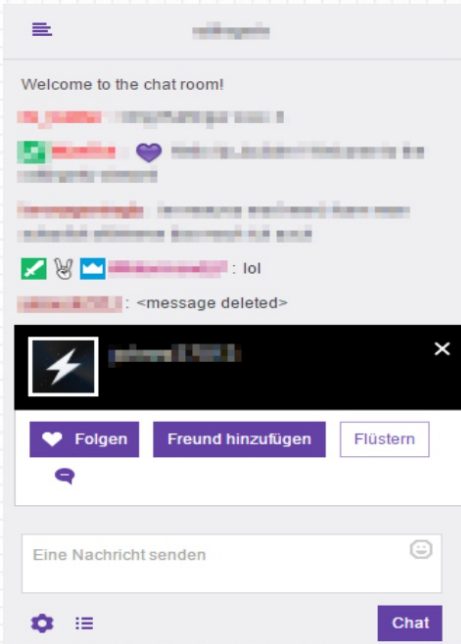

## So kannst du Nutzer blockieren

Klicke mit der rechten Maustaste auf den User im Chatfenster den du blockieren möchtest.

Drücke auf das Sprechblasensymbol im angezeigten Kurzprofil

Wähle eine der angegebenen Optionen aus weshalb du den Nutzer blockieren möchtest und drücke anschließend auf Senden.