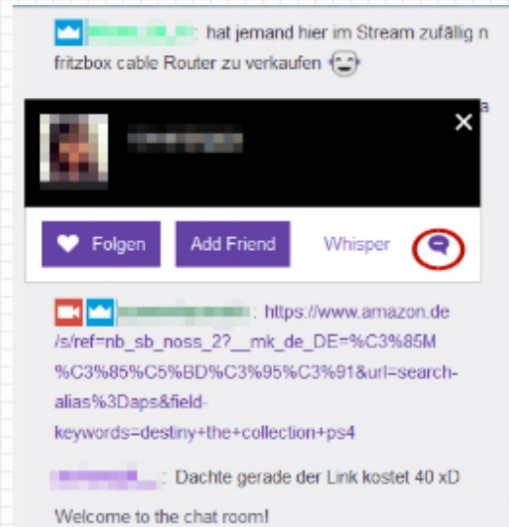

## So kannst du Nutzer blockieren

Klicke mit der rechten Maustaste auf den User im Chatfenster den du blockieren möchtest.

Drücke auf das Sprechblasensymbol im angezeigten Kurzprofil

Wähle eine der angegebenen Optionen aus weshalb du den Nutzer blockieren möchtest und drücke anschließend auf Senden.